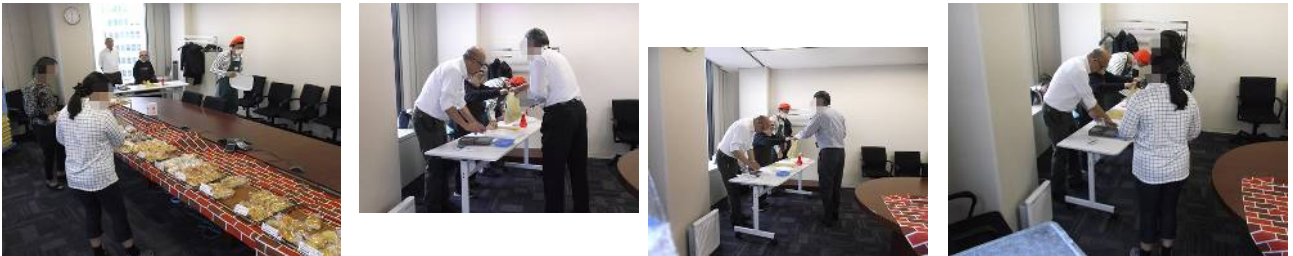

がつ にち げつ 4月23日(月)、マーベルジャパン株式会社様にて販売をさせていただきました。

がつ か か 4月24日(火)、株式会社ジャックス様にてパン販売をさせていただきました。

がつ にち きん 4月27日(金)、近畿日本ツーリスト様、新宿様にてパン販売をさせていただきました。

アクティビティー

4月から新たに新宿福祉作業所に通所される事になった鈴木智浩さんをお迎えしました。

4月2日(月)は所内向け「全体朝礼」にて皆さんにご紹介させて頂き、配属辞令を交付させて頂きました。