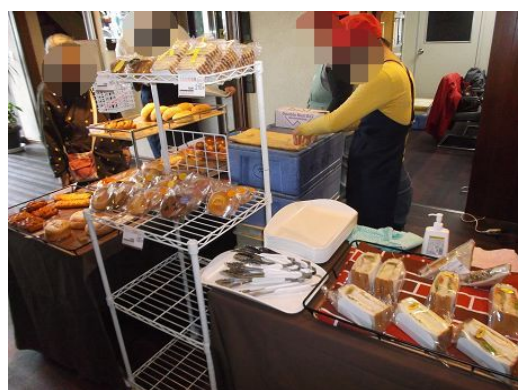

写真で見る新宿福作 part 1

10月31日(土)、川崎にある「生田教会」様にてベーカリー商品や自主製品を販売させて頂きました。

11月1日(日)、高田馬場福祉作業所様の「アトムフェスタ」にてベーカリー商品の販売をさせて頂きました。

11月8日(日)、住吉生涯学習館で行われた「あけぼのフェスタ」にてベーカリー商品の販売をさせて頂きました。

11月14日(土)、新宿生活実習所様とシャロームみなみ風様の共同開催の「アミーゴフェスティバル」に参加させて頂き、ベーカリー商品と自主製品を販売させて頂きました。

写真で見る新宿福作 part2

11月18日(水)、四谷にあります「ポプラ社」様にて、パンの販売をさせていただきました。

11月も、「日本福音ルーテル東京教会」様にてベーカリー商品の販売をさせていただきました。

11月24日(火)、目白大学様にてベーカリー商品の販売をさせていただきました。

11月も近畿日本ツーリスト様にてベーカリー商品の販売をさせていただきました。